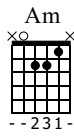

Standard tuning

♩ = 105

E-Gt

3/4

F

E7

G

Am

F

F

E7

E7

TAB

12 13 13 13 15 13 12 13 15 13 12 13 12 13 12 13 13 13 15

TAB

13 17 15 13 15 13 12 13 12 15 13 15 12 14 14 17 17 17 17 17 17 17 17 17 17