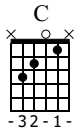

Standard tuning

♩ = 105

E-Gt

3/4

F

E7

G

Am

F

F

E7

E7

TAB

12 13 13 13 15 13 12 13 15 13 12 13 12 13 12 13 13 13 15

TAB

13 17 15 13 15 13 12 13 12 15 13 15 12 14 14 17 17 17 17 17 17 17 17 17 17