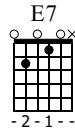

Standard tuning

♩ = 105

E-Gt

3/4

F

E7

G

Am

F

F

E7

E7

TAB

12 13 13 13 15 13 12 13 15 13 12 13 12 13 12 13 13 13 15

TAB

13 17 15 13 15 13 12 13 12 15 13 15 12 14 14 17 17 17 17 17 17 17 17 17 17