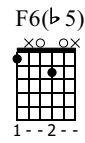

Standard tuning

♩ = 105

E-Gt

3/4

F

E7

G

Am

F

F

E7

E7

TAB

12 13 13 13 15 13 12 13 15 13 12 13 12 13 12 13 13 13 15

TAB

13 17 15 13 15 13 12 13 12 15 13 15 12 14 14 17 17 17 17 17 17 17 17 17 17