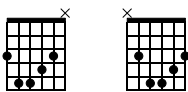

Caribou

Pixies
Surfer Rosa

Standard tuning

$\text{♩} = 70$

E-Gt

$\text{♩} = 110$