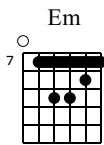

## Metallica

Standard tuning

♩. = 47

Tempo = 74

1 2 3 4 5 6

5 6

### Intro

S-Ct

TAB

TAB

TAB

TAB

TAB

1 Em D C Em D C

TAB

TAB

1 et 3 et 4 et 6 1 et 3 4 5 6 et

**Couplet**

TAB

TAB

**Refrain**

TAB