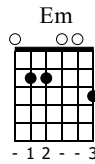

## Metallica

Standard tuning

♩. = 47

Tempo = 74

1 2 3 4 5 6

5 6

### Intro

S-Ct

TAB

TAB

TAB

TAB

TAB

1 Em D C Em D C

TAB

TAB

1 et 3 et 4 et 6 1 et 3 4 5 6 et

**Couplet**

TAB

TAB

**Refrain**

TAB