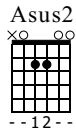

Standard tuning

♩ = 60

S-Gt

4/4

4/4