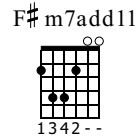

Standard tuning

♩ = 60

S-Gt

4/4

4/4