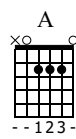

Standard tuning

♩ = 60

S-Gt

4/4

4/4