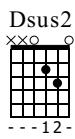

Standard tuning

♩ = 60

S-Gt

4/4

4/4