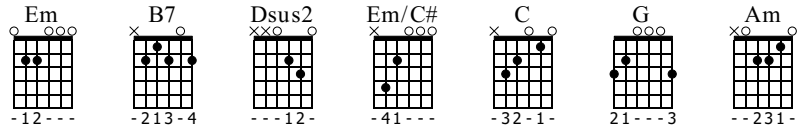

Hotel California

The Eagles

Standard tuning

♩ = 75

Em: -12---
B7: x-213-4

Capo. fret 7

E-Gt 4/4

Dsus2: x-x-o-o-
Em/C#: x-o-o-o-